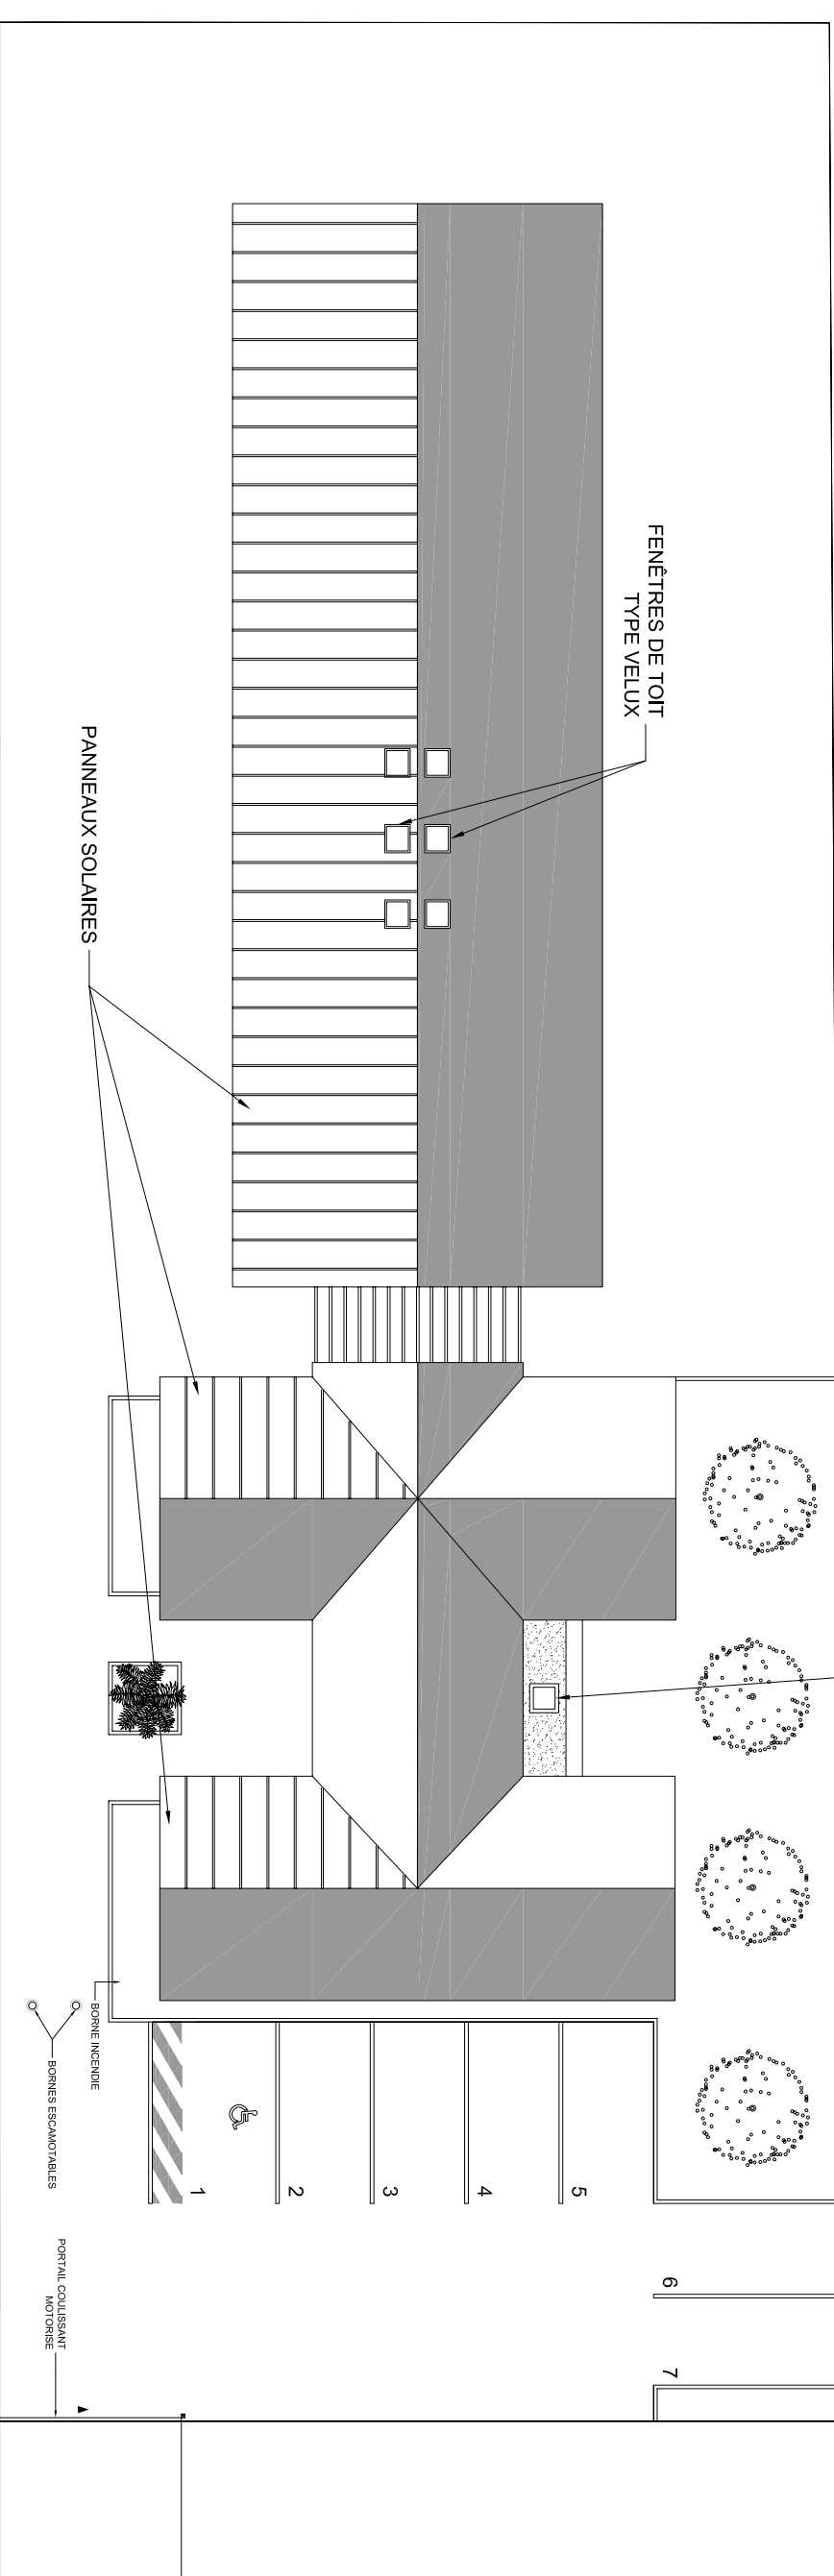

Plan de toiture

Construction du refuge pour chien

Chemin du bois de l'Hôtel Dieu
91700 - FLEURY-MEROGIS

ARPA

101 Rue Pierre Brossolette
91130 - Ris Orangis

eric vieira architecte

26, rue du Bout de la Ville
45480 Greneville-en-Beauce
Tél. : 06.10.55.60.99
Courriel : ericvieira@orange.fr

MARS 2010

Echelle : 1/200

PROJET

04

APD